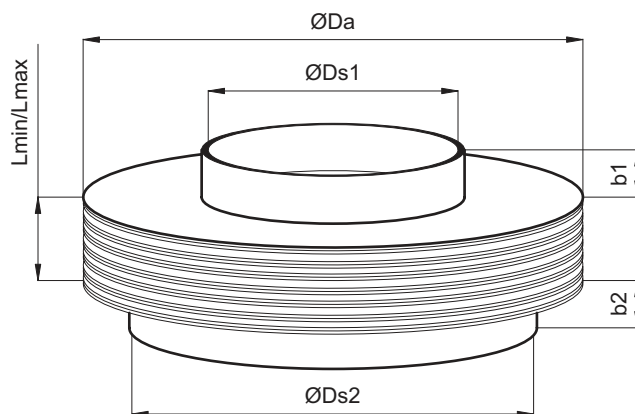

Vytipování Moleritových manžet je možné pomocí on-line konfigurátoru dostupného na internetové stránce: www.hennlich.cz/krytovani v sekci **MANŽETY**