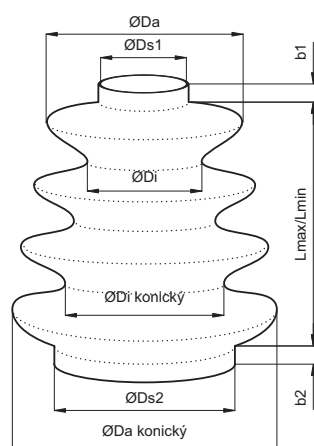

Kónická manžeta

Tento katalog podléhá změnové službě 07/2018