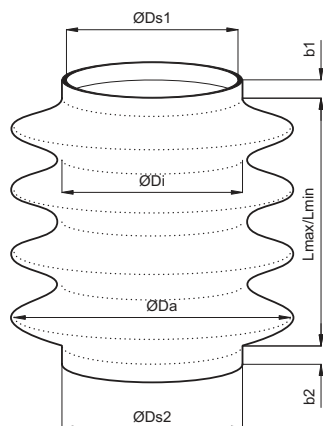

Cylindrická manžeta