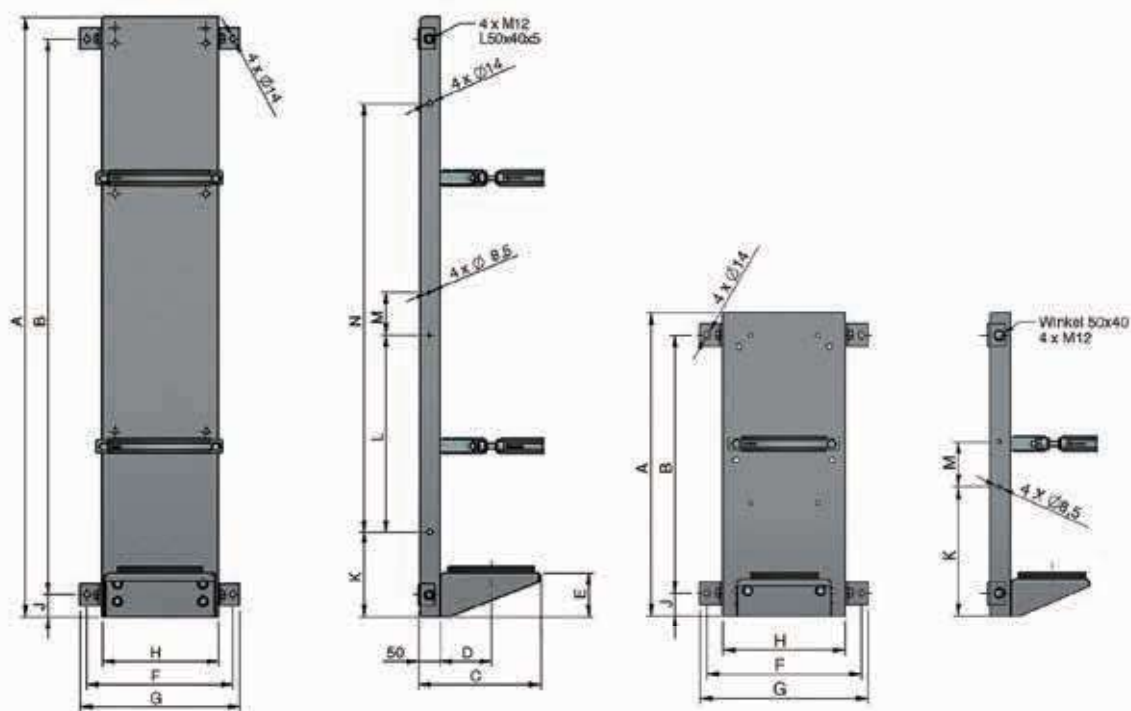

změny vyhrazeny

**Upevňovací sada HBBZ-BS**

Upevňovací sada se skládá z konzole s pryžovým kroužkem a z jednoho či dvou upevňovacích třmenů, které jsou namontovány na nosnou desku. Takto tvoří společně s akumulátorem jednotku, kterou lze přišroubovat či připájet na každou konstrukci.

**Materiál:**

třmeny a konzole: pozinkovaná konstrukční ocel  
deska: nátěr základovou barvou  
pryžové části: NBR/EPDM

Číslo zboží	Velikost akumulátoru	Počet třmenů	A	B	C	D	E	F	G	H	J	K	L	M	N
S-HBBZ-BS-04-01	4 Litry	1	670	570	225	92	80	340	370	270	50	285		100	
S-HBBZ-BS-06-01	6 Litrů	1	670	570	225	92	80	340	370	270	50	285		100	
S-HBBZ-BS-10L-01	10 Litrů L	1	670	570	225	92	80	340	370	270	50	285		100	
S-HBBZ-BS-10-01	10 Litrů	1	670	570	285	121	100	340	370	270	50	285		100	
S-HBBZ-BS-12-01	12 Litrů	1	670	570	285	121	100	340	370	270	50	285		100	
S-HBBZ-BS-20-01	20 Litrů	2	670	570	285	121	100	340	370	270	50	285		100	
S-HBBZ-BS-24-01	24,5 Litru	2	670	570	285	121	100	340	370	270	50	285		100	
S-HBBZ-BS-32-01	32 + 42 Litrů	2	1400	1300	285	121	100	340	370	270	50	200	235	100	570
S-HBBZ-BS-50-01	50 + 57 Litrů	2	1400	1300	285	121	100	340	370	270	50	200	235	100	570