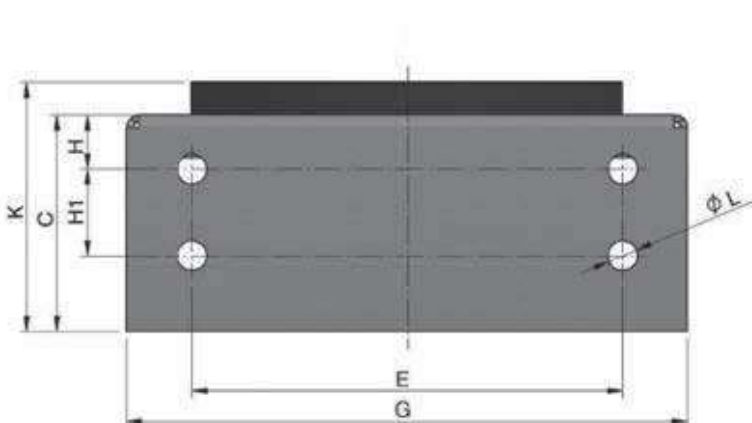

Typ	Akumulátor	A	B	C	ϕD	E	G	H	H1	K	ϕL
HBBZ-K-GK-003	HBS 1+2,5+5 L	73	140	60	102	75	130	25	-	75	14
HBBZ-K-GK-002	HBS 4+6 L	92	175	80	122	160	210	25	-	95	14
HBBZ-K-GK-001	HBS 10 až 57 L	121	235	100	170	200	260	25	40	115	14

změny vyhrazeny