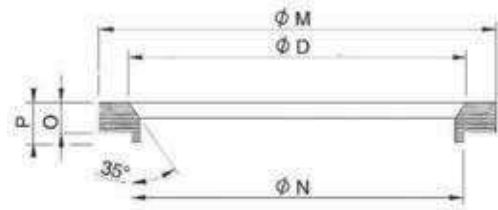

### Pryžový kroužek HBBZ-GK

Pryžový kroužek HBBZ-GK je ideální podložka kruhového těla akumulátoru. Pryž působí jako tlumič kmitů a vyrovnává dilatace zařízení.

Typ	Akumulátor	$\phi D$	M	N	O	P
HBBZ-GK-102	HBS 1+2,5+5 L	102	125	100	15	20
HBBZ-GK-120	HBS 4+6 L	120	120	119	15	20
HBBZ-GK-170	HBS 10 až 57 L	170	170	167	15	20

### Upevňovací konzole akumulátoru HBBZ-K-GK, komplet s pryžovým kroužkem

Upevňovací konzole s pryžovým kroužkem umožňuje ve spojení s upevňovacími třmeny HCLP jednoduchou a rychlou montáž příslušného akumulátoru.

změny vyhrazeny

**Upevňovací sada HBBZ-BS**

Upevňovací sada se skládá z konzole s pryžovým kroužkem a z jednoho či dvou upevňovacích třmenů, které jsou namontovány na nosnou desku. Takto tvoří společně s akumulátorem jednotku, kterou lze přišroubovat či připájet na každou konstrukci.

**Materiál:**

třmeny a konzole: pozinkovaná konstrukční ocel  
deska: nátěr základovou barvou  
pryžové části: NBR/EPDM

Číslo zboží	Velikost akumulátoru	Počet třmenů	A	B	C	D	E	F	G	H	J	K	L	M	N
S-HBBZ-BS-04-01	4 Litry	1	670	570	225	92	80	340	370	270	50	285		100	
S-HBBZ-BS-06-01	6 Litrů	1	670	570	225	92	80	340	370	270	50	285		100	
S-HBBZ-BS-10L-01	10 Litrů L	1	670	570	225	92	80	340	370	270	50	285		100	
S-HBBZ-BS-10-01	10 Litrů	1	670	570	285	121	100	340	370	270	50	285		100	
S-HBBZ-BS-12-01	12 Litrů	1	670	570	285	121	100	340	370	270	50	285		100	
S-HBBZ-BS-20-01	20 Litrů	2	670	570	285	121	100	340	370	270	50	285		100	
S-HBBZ-BS-24-01	24,5 Litru	2	670	570	285	121	100	340	370	270	50	285		100	
S-HBBZ-BS-32-01	32 + 42 Litrů	2	1400	1300	285	121	100	340	370	270	50	200	235	100	570
S-HBBZ-BS-50-01	50 + 57 Litrů	2	1400	1300	285	121	100	340	370	270	50	200	235	100	570