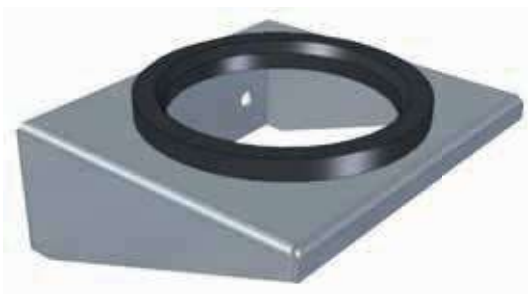

### Pryžový kroužek HBBZ-GK

Pryžový kroužek HBBZ-GK je ideální podložka kruhového těla akumulátoru. Pryž působí jako tlumič kmitů a vyrovnává dilatace zařízení.

Typ	Akumulátor	$\phi D$	M	N	O	P
HBBZ-GK-102	HBS 1+2,5+5 L	102	125	100	15	20
HBBZ-GK-120	HBS 4+6 L	120	120	119	15	20
HBBZ-GK-170	HBS 10 až 57 L	170	170	167	15	20

### Upevňovací konzole akumulátoru HBBZ-K-GK, komplet s pryžovým kroužkem

Upevňovací konzole s pryžovým kroužkem umožňuje ve spojení s upevňovacími třmeny HCLP jednoduchou a rychlou montáž příslušného akumulátoru.

změny vyhrazeny

**Upevňovací sada HBBZ-BS**

Upevňovací sada se skládá z konzole s pryžovým kroužkem a z jednoho či dvou upevňovacích třmenů, které jsou namontovány na nosnou desku. Takto tvoří společně s akumulátorem jednotku, kterou lze přišroubovat či připájet na každou konstrukci.

**Materiál:**

třmeny a konzole: pozinkovaná konstrukční ocel  
deska: nátěr základovou barvou  
pryžové části: NBR/EPDM

Číslo zboží	Velikost akumulátoru	Počet třmenů	A	B	C	D	E	F	G	H	J	K	L	M	N
S-HBBZ-BS-04-01	4 Litry	1	670	570	225	92	80	340	370	270	50	285		100	
S-HBBZ-BS-06-01	6 Litrů	1	670	570	225	92	80	340	370	270	50	285		100	
S-HBBZ-BS-10L-01	10 Litrů L	1	670	570	225	92	80	340	370	270	50	285		100	
S-HBBZ-BS-10-01	10 Litrů	1	670	570	285	121	100	340	370	270	50	285		100	
S-HBBZ-BS-12-01	12 Litrů	1	670	570	285	121	100	340	370	270	50	285		100	
S-HBBZ-BS-20-01	20 Litrů	2	670	570	285	121	100	340	370	270	50	285		100	
S-HBBZ-BS-24-01	24,5 Litru	2	670	570	285	121	100	340	370	270	50	285		100	
S-HBBZ-BS-32-01	32 + 42 Litrů	2	1400	1300	285	121	100	340	370	270	50	200	235	100	570
S-HBBZ-BS-50-01	50 + 57 Litrů	2	1400	1300	285	121	100	340	370	270	50	200	235	100	570