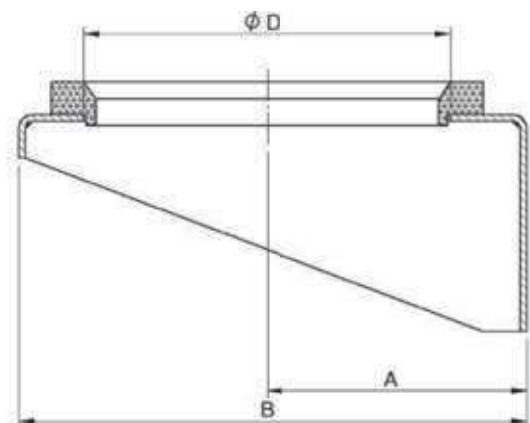

Typ	Akumulátor	A	B	C	ϕD	E	G	H	H1	K	ϕL
HBBZ-K-GK-003	HBS 1+2,5+5 L	73	140	60	102	75	130	25	-	75	14
HBBZ-K-GK-002	HBS 4+6 L	92	175	80	122	160	210	25	-	95	14
HBBZ-K-GK-001	HBS 10 až 57 L	121	235	100	170	200	260	25	40	115	14

změny vyhrazeny