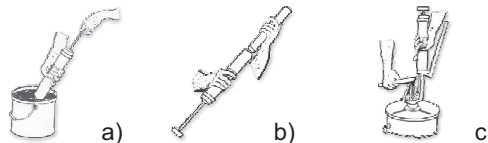

Plnění zásobníku

1. nasátím z nádoby s mazivem
2. kartušími 400 g dle DIN 1283
3. plnicím čerpadlem přes plnicí ventil

TLGB 20 V Li-Ion - sada obj. č. 33171

Sada obsahuje:

- Mazací lis TLGB 20 V Li-Ion s akumulátorem, s hadicovou nástavcem délky 915 mm (obj. č. 39144) a se sklíčidlovou mazací spojkou 1/8"NPT (obj. č. 39303)
- Nabíječku 230 V AC, 50 Hz (obj. č. 33172)
- Plastový kufr 370 x 585 x110 mm s místem pro náhradní akumulátor

Příslušenství (na přání)

obj. č. 33174.....20 V Li-Ion akumulátor, 1 500 mAh

obj. č. 33172.....nabíječka 220-240 V AC, 50 Hz

Další příslušenství, jako jsou nástavce, hadice, mazací spojky atd. naleznete v infu "Příslušenství mazacích lisů"