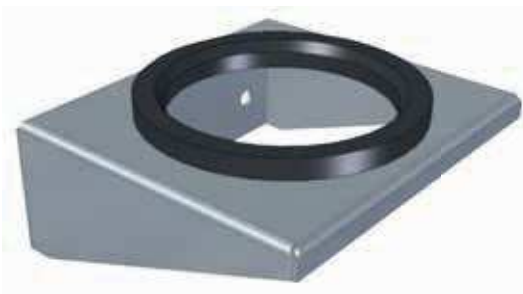

### Pryžový kroužek HBBZ-GK

Pryžový kroužek HBBZ-GK je ideální podložka kruhového těla akumulátoru. Pryž působí jako tlumič kmitů a vyrovnává dilatace zařízení.

Typ	Akumulátor	$\phi D$	M	N	O	P
HBBZ-GK-102	HBS 1+2,5+5 L	102	125	100	15	20
HBBZ-GK-120	HBS 4+6 L	120	120	119	15	20
HBBZ-GK-170	HBS 10 až 57 L	170	170	167	15	20

### Upevňovací konzole akumulátoru HBBZ-K-GK, komplet s pryžovým kroužkem

Upevňovací konzole s pryžovým kroužkem umožňuje ve spojení s upevňovacími třmeny HCLP jednoduchou a rychlou montáž příslušného akumulátoru.

změny vyhrazeny

**Upevňovací sada HBBZ-BS**

Upevňovací sada se skládá z konzole s pryžovým kroužkem a z jednoho či dvou upevňovacích třmenů, které jsou namontovány na nosnou desku. Takto tvoří společně s akumulátorem jednotku, kterou lze přišroubovat či připájet na každou konstrukci.

**Materiál:**

třmeny a konzole: pozinkovaná konstrukční ocel  
deska: nátěr základovou barvou  
pryžové části: NBR/EPDM

Číslo zboží	Velikost akumulátoru	Počet třmenů	A	B	C	D	E	F	G	H	J	K	L	M	N
S-HBBZ-BS-04-01	4 Litry	1	670	570	225	92	80	340	370	270	50	285		100	
S-HBBZ-BS-06-01	6 Litrů	1	670	570	225	92	80	340	370	270	50	285		100	
S-HBBZ-BS-10L-01	10 Litrů L	1	670	570	225	92	80	340	370	270	50	285		100	
S-HBBZ-BS-10-01	10 Litrů	1	670	570	285	121	100	340	370	270	50	285		100	
S-HBBZ-BS-12-01	12 Litrů	1	670	570	285	121	100	340	370	270	50	285		100	
S-HBBZ-BS-20-01	20 Litrů	2	670	570	285	121	100	340	370	270	50	285		100	
S-HBBZ-BS-24-01	24,5 Litru	2	670	570	285	121	100	340	370	270	50	285		100	
S-HBBZ-BS-32-01	32 + 42 Litrů	2	1400	1300	285	121	100	340	370	270	50	200	235	100	570
S-HBBZ-BS-50-01	50 + 57 Litrů	2	1400	1300	285	121	100	340	370	270	50	200	235	100	570