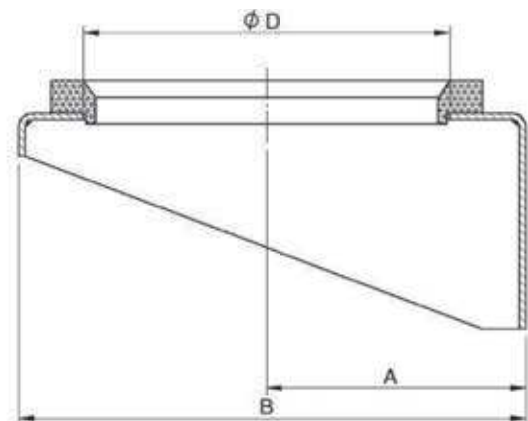

Typ	Akumulátor	A	B	C	ϕD	E	G	H	H1	K	ϕL
HBBZ-K-GK-003	HBS 1+2,5+5 L	73	140	60	102	75	130	25	-	75	14
HBBZ-K-GK-002	HBS 4+6 L	92	175	80	122	160	210	25	-	95	14
HBBZ-K-GK-001	HBS 10 až 57 L	121	235	100	170	200	260	25	40	115	14

změny vyhrazeny