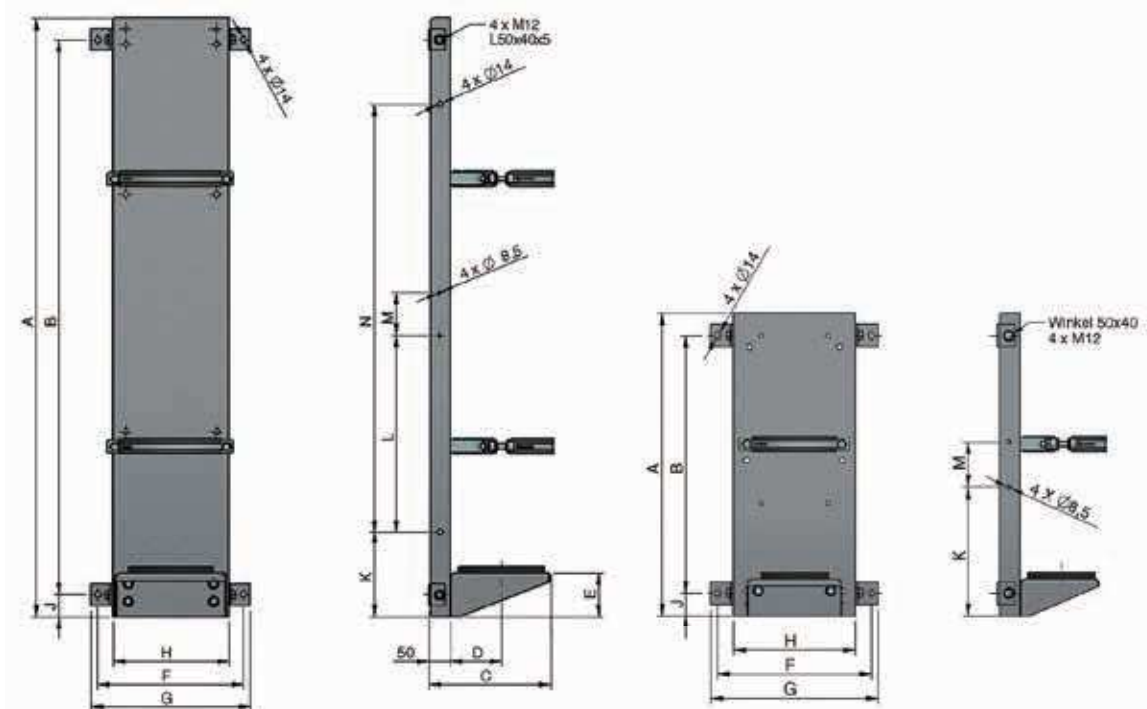

změny vyhrazeny

**Upevňovací sada HBBZ-BS**

Upevňovací sada se skládá z konzole s pryžovým kroužkem a z jednoho či dvou upevňovacích třmenů, které jsou namontovány na nosnou desku. Takto tvoří společně s akumulátorem jednotku, kterou lze přišroubovat či připájet na každou konstrukci.

**Materiál:**

třmeny a konzole: pozinkovaná konstrukční ocel  
deska: nátěr základovou barvou  
pryžové části: NBR/EPDM

Číslo zboží	Velikost akumulátoru	Počet třmenů	A	B	C	D	E	F	G	H	J	K	L	M	N
S-HBBZ-BS-04-01	4 Litry	1	670	570	225	92	80	340	370	270	50	285		100	
S-HBBZ-BS-06-01	6 Litrů	1	670	570	225	92	80	340	370	270	50	285		100	
S-HBBZ-BS-10L-01	10 Litrů L	1	670	570	225	92	80	340	370	270	50	285		100	
S-HBBZ-BS-10-01	10 Litrů	1	670	570	285	121	100	340	370	270	50	285		100	
S-HBBZ-BS-12-01	12 Litrů	1	670	570	285	121	100	340	370	270	50	285		100	
S-HBBZ-BS-20-01	20 Litrů	2	670	570	285	121	100	340	370	270	50	285		100	
S-HBBZ-BS-24-01	24,5 Litru	2	670	570	285	121	100	340	370	270	50	285		100	
S-HBBZ-BS-32-01	32 + 42 Litrů	2	1400	1300	285	121	100	340	370	270	50	200	235	100	570
S-HBBZ-BS-50-01	50 + 57 Litrů	2	1400	1300	285	121	100	340	370	270	50	200	235	100	570