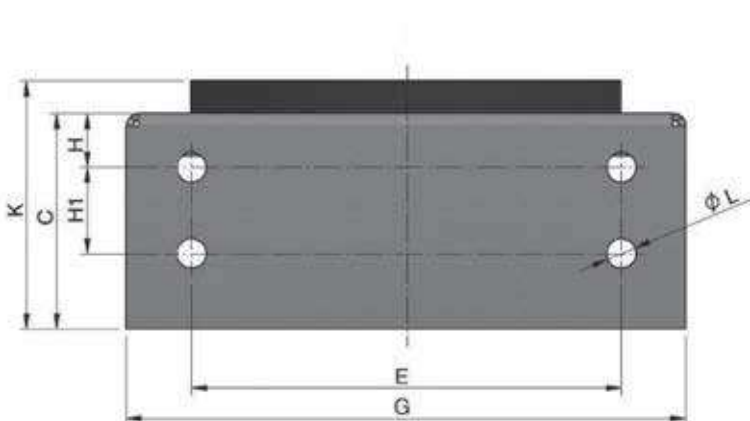

Typ	Akumulátor	A	B	C	ϕD	E	G	H	H1	K	ϕL
HBBZ-K-GK-003	HBS 1+2,5+5 L	73	140	60	102	75	130	25	-	75	14
HBBZ-K-GK-002	HBS 4+6 L	92	175	80	122	160	210	25	-	95	14
HBBZ-K-GK-001	HBS 10 až 57 L	121	235	100	170	200	260	25	40	115	14

změny vyhrazeny