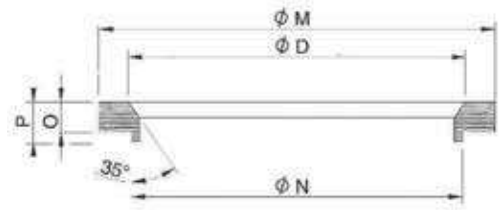

### Pryžový kroužek HBBZ-GK

Pryžový kroužek HBBZ-GK je ideální podložka kruhového těla akumulátoru. Pryž působí jako tlumič kmitů a vyrovnává dilatace zařízení.

Typ	Akumulátor	$\phi D$	M	N	O	P
HBBZ-GK-102	HBS 1+2,5+5 L	102	125	100	15	20
HBBZ-GK-120	HBS 4+6 L	120	120	119	15	20
HBBZ-GK-170	HBS 10 až 57 L	170	170	167	15	20

### Upevňovací konzole akumulátoru HBBZ-K-GK, komplet s pryžovým kroužkem

Upevňovací konzole s pryžovým kroužkem umožňuje ve spojení s upevňovacími třmeny HCLP jednoduchou a rychlou montáž příslušného akumulátoru.

změny vyhrazeny

**Upevňovací sada HBBZ-BS**

Upevňovací sada se skládá z konzole s pryžovým kroužkem a z jednoho či dvou upevňovacích třmenů, které jsou namontovány na nosnou desku. Takto tvoří společně s akumulátorem jednotku, kterou lze přišroubovat či připájet na každou konstrukci.

**Materiál:**

třmeny a konzole: pozinkovaná konstrukční ocel  
deska: nátěr základovou barvou  
pryžové části: NBR/EPDM

Číslo zboží	Velikost akumulátoru	Počet třmenů	A	B	C	D	E	F	G	H	J	K	L	M	N
S-HBBZ-BS-04-01	4 Litry	1	670	570	225	92	80	340	370	270	50	285		100	
S-HBBZ-BS-06-01	6 Litrů	1	670	570	225	92	80	340	370	270	50	285		100	
S-HBBZ-BS-10L-01	10 Litrů L	1	670	570	225	92	80	340	370	270	50	285		100	
S-HBBZ-BS-10-01	10 Litrů	1	670	570	285	121	100	340	370	270	50	285		100	
S-HBBZ-BS-12-01	12 Litrů	1	670	570	285	121	100	340	370	270	50	285		100	
S-HBBZ-BS-20-01	20 Litrů	2	670	570	285	121	100	340	370	270	50	285		100	
S-HBBZ-BS-24-01	24,5 Litru	2	670	570	285	121	100	340	370	270	50	285		100	
S-HBBZ-BS-32-01	32 + 42 Litrů	2	1400	1300	285	121	100	340	370	270	50	200	235	100	570
S-HBBZ-BS-50-01	50 + 57 Litrů	2	1400	1300	285	121	100	340	370	270	50	200	235	100	570