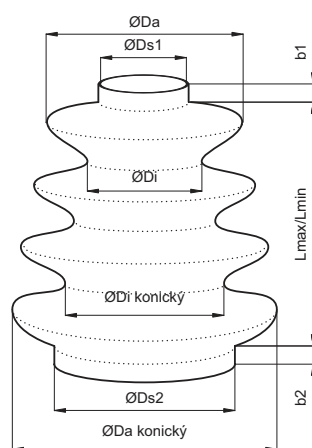

Kónická manžeta

Tento katalog podléhá změnové službě 07/2018