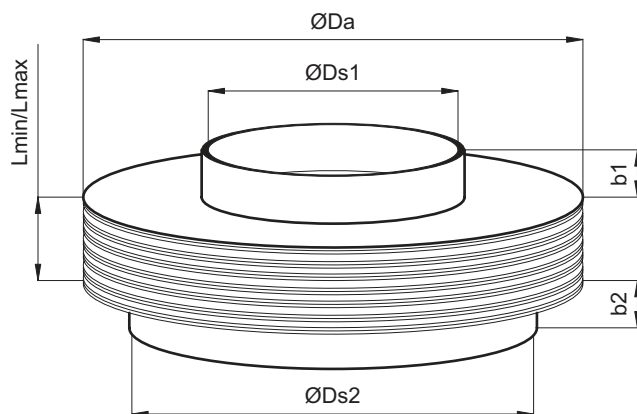

Vytipování Moleritových manžet je možné pomocí on-line konfigurátoru dostupného na internetové stránce: www.hennlich.cz/krytovani v sekci **MANŽETY**