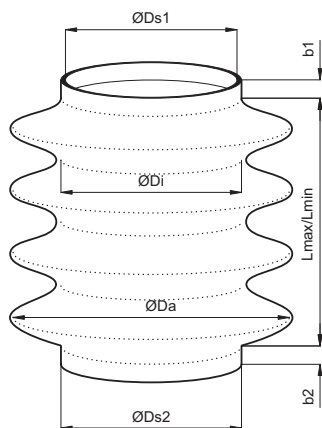

Cylindrická manžeta