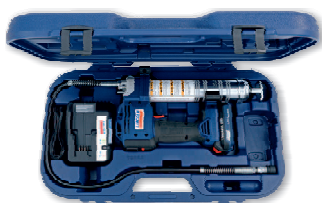

Sada Power-Luber 20 V Li-Ion, obj.č. 33126