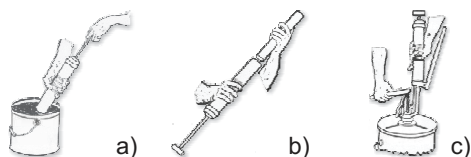

Plnění zásobníku

1. nasátím z nádoby s mazivem
2. standardními kartuškami 400 g
3. plnicím čerpadlem přes plnicí přípoj