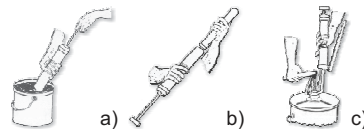

Příslušenství

Typ příslušenství	Obj. číslo	Obrázek
Hadicový nástavec délky 500 mm se sklíčidlovou mazací spojkou (H)	39221	
Hadicový nástavec délky 500 mm s násuvnou mazací spojkou d10 mm (M4)	39239	
Hadicový nástavec délky 500 mm s násuvnou maz. spojkou d16 mm (M1, T1, T1/B)	39241	
Hadicový nástavec délky 500 mm s násuvnou mazací spojkou d22 mm (M22)	39243	
Trubkový nástavec délky 150 mm se sklíčidlovou mazací spojkou (H)	39255	
Trubkový nástavec délky 150 mm s hrořitou mazací spojkou (D)	39257	

Další příslušenství (mazací spojky, mazací rychlospojky atd.) je k dispozici na přání.