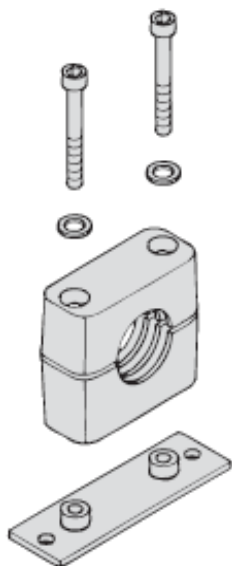

Přichytka s jedním šroubem, s krycí deskou

Název	Průměr trubky	Objednací číslo
Přichytka SP 006, PP-DP-AS	6	611301
Přichytka SP 008, PP-DP-AS	8	611302
Přichytka SP 010, PP-DP-AS	10	611303
Přichytka SP 012, PP-DP-AS	12	611304

Přichytka s dvěma šrouby, s krycí deskou

Název	Průměr trubky	Objednací číslo
Přichytka SP 106, PP-DP-AS	6	611401
Přichytka SP 108, PP-DP-AS	8	611402
Přichytka SP 110, PP-DP-AS	10	611403
Přichytka SP 112, PP-DP-AS	12	611404
Přichytka SP 215, PP-DP-AS	15	611405
Přichytka SP 216, PP-DP-AS	16	611406
Přichytka SP 320, PP-DP-AS	20	611407
Přichytka SP 325, PP-DP-AS	25	611408
Přichytka SP 430, PP-DP-AS	30	611409
Přichytka SP 538, PP-DP-AS	38	611410

HENNLICH

Kotevní materiál Přichytka trubek s přišroubovací podložkou - jednoduché

Zapsán do obchodního rejstříku u Krajského soudu v Ústí nad Labem v oddíle C, č. vložky 274

S jedním šroubem, bez krycí desky

S jedním šroubem, bez krycí desky

Přichytka s jedním šroubem, bez krycí desky

Název	Průměr trubky	Objednací číslo
Přichytka SPV 006, PP-IS/LI	6	612101
Přichytka SPV 008, PP-IS/LI	8	612102
Přichytka SPV 010, PP-IS/LI	10	612103
Přichytka SPV 012, PP-IS/LI	12	612104