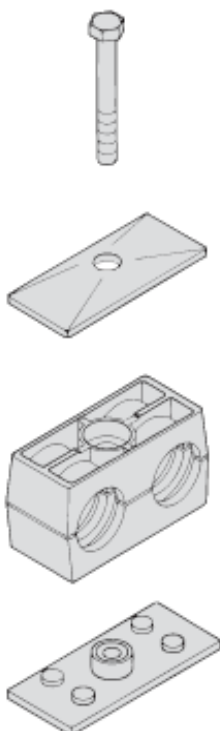

Přichytka s dvěma šrouby, bez krycí desky

Název	Průměr trubky	Objednací číslo
Přichytka SPV 106, PP-IS/LI	6	612201
Přichytka SPV 108, PP-IS/LI	8	612202
Přichytka SPV 110, PP-IS/LI	10	612203
Přichytka SPV 112, PP-IS/LI	12	612204
Přichytka SPV 215, PP-IS/LI	15	612205
Přichytka SPV 216, PP-IS/LI	16	612206
Přichytka SPV 320, PP-IS/LI	20	612207

Přichytka s jedním šroubem, s krycí deskou

Název	Průměr trubky	Objednací číslo
Přichytka SPV 006, PP-DP-AS	6	612301
Přichytka SPV 008, PP-DP-AS	8	612302
Přichytka SPV 010, PP-DP-AS	10	612303
Přichytka SPV 012, PP-DP-AS	12	612304

Přichytka s dvěma šrouby, s krycí deskou

Název	Průměr trubky	Objednací číslo
Přichytka SPV 106, PP-DP-AS	6	612401
Přichytka SPV 108, PP-DP-AS	8	612402
Přichytka SPV 110, PP-DP-AS	10	612403
Přichytka SPV 112, PP-DP-AS	12	612404
Přichytka SPV 215, PP-DP-AS	15	612405
Přichytka SPV 216, PP-DP-AS	16	612406
Přichytka SPV 320, PP-DP-AS	20	612407

HENNLICH

Kotevní materiál Přichytka s přivařovací podl. - dvojité Přichytka trubek s gumovou vložkou

Zapsán do obchodního rejstříku u Krajského soudu v Ústí nad Labem v oddíle C, č. vložky 274

Dvojité s krycí deskou