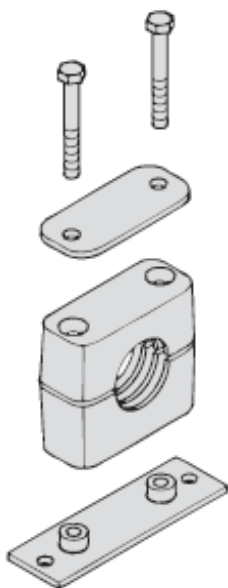

Přichytka s dvěma šrouby, s krycí deskou

Název	Průměr trubky	Objednací číslo
Přichytka SP 106, PP-DP-AS	6	611401
Přichytka SP 108, PP-DP-AS	8	611402
Přichytka SP 110, PP-DP-AS	10	611403
Přichytka SP 112, PP-DP-AS	12	611404
Přichytka SP 215, PP-DP-AS	15	611405
Přichytka SP 216, PP-DP-AS	16	611406
Přichytka SP 320, PP-DP-AS	20	611407
Přichytka SP 325, PP-DP-AS	25	611408
Přichytka SP 430, PP-DP-AS	30	611409
Přichytka SP 538, PP-DP-AS	38	611410

HENNLICH

Kotevní materiál Přichytka trubek s přišroubovací podložkou - jednoduché

Zapsán do obchodního rejstříku u Krajského soudu v Ústí nad Labem v oddíle C, č. vložky 274

S jedním šroubem, bez krycí desky

S jedním šroubem, bez krycí desky

Přichytka s jedním šroubem, bez krycí desky

Název	Průměr trubky	Objednací číslo
Přichytka SPV 006, PP-IS/LI	6	612101
Přichytka SPV 008, PP-IS/LI	8	612102
Přichytka SPV 010, PP-IS/LI	10	612103
Přichytka SPV 012, PP-IS/LI	12	612104

Přichytka s dvěma šrouby, bez krycí desky

Název	Průměr trubky	Objednací číslo
Přichytka SPV 106, PP-IS/LI	6	612201
Přichytka SPV 108, PP-IS/LI	8	612202
Přichytka SPV 110, PP-IS/LI	10	612203
Přichytka SPV 112, PP-IS/LI	12	612204
Přichytka SPV 215, PP-IS/LI	15	612205
Přichytka SPV 216, PP-IS/LI	16	612206
Přichytka SPV 320, PP-IS/LI	20	612207