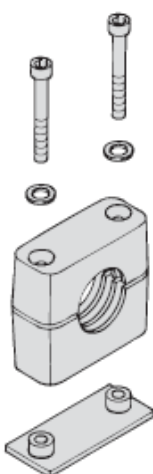

HENNLICH

ODŠTĚPNÝ ZÁVOD

CEMA *tech*

HENNLICH s.r.o.

Kotevní materiál Přichytka trubek s přivařovací podložkou - jednoduché

Zapsán do obchodního rejstříku u Krajského soudu v Ústí nad Labem v oddíle C, č. vložky 274

S jedním šroubem, bez krycí desky

S dvěma šrouby, bez krycí desky

S jedním šroubem, s krycí deskou

S dvěma šrouby, s krycí deskou

**Přichytka s jedním šroubem, bez krycí desky**

Název	Průměr trubky	Objednací číslo
Přichytka SP 006, PP-IS/LI	6	611101
Přichytka SP 008, PP-IS/LI	8	611102
Přichytka SP 010, PP-IS/LI	10	611103
Přichytka SP 012, PP-IS/LI	12	611104

Přichytka s dvěma šrouby, bez krycí desky

Název	Průměr trubky	Objednací číslo
Přichytka SP 106, PP-IS/LI	6	611201
Přichytka SP 108, PP-IS/LI	8	611202
Přichytka SP 110, PP-IS/LI	10	611203
Přichytka SP 112, PP-IS/LI	12	611204
Přichytka SP 215, PP-IS/LI	15	611205
Přichytka SP 216, PP-IS/LI	16	611206
Přichytka SP 320, PP-IS/LI	20	611207
Přichytka SP 325, PP-IS/LI	25	611208
Přichytka SP 430, PP-IS/LI	30	611209
Přichytka SP 538, PP-IS/LI	38	611210

Přichytka s dvěma šrouby, s krycí deskou

Název	Průměr trubky	Objednací číslo
Přichytka SP 106, PP-DP-AS	6	611401
Přichytka SP 108, PP-DP-AS	8	611402
Přichytka SP 110, PP-DP-AS	10	611403
Přichytka SP 112, PP-DP-AS	12	611404
Přichytka SP 215, PP-DP-AS	15	611405
Přichytka SP 216, PP-DP-AS	16	611406
Přichytka SP 320, PP-DP-AS	20	611407
Přichytka SP 325, PP-DP-AS	25	611408
Přichytka SP 430, PP-DP-AS	30	611409
Přichytka SP 538, PP-DP-AS	38	611410