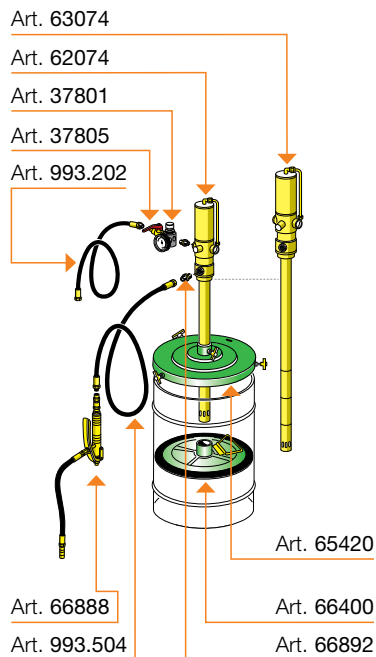

Article	64195	64196	64197	64070	64070/65	64070/75
Ratio	50:1	65:1	75:1	50:1	65:1	75:1
Flow rate g/min	1500	1900	4400	1500	1900	4400
For drums with internal ø mm	from 550 to 600 			from 550 to 600 		
Pump Art.	62095	63095	116F/751	62095	63095	116F/751
Trolley Art.	-	-	-	80200	80200	80200
Hose reel o tubo erogazione Art.	993.504	993.504	993.504	993.504	993.504	993.504
Gun Art.	66888	66888	66888	66888	66888	66888
Drum cover Art.	65600	65600	10/50	65600	65600	10/50
Follower plate Art.	66590	66590	10/60	66590	66590	10/60
Grease connecting hose Art.	-	-	-	-	-	-
Air connecting hose Art.	993.202	993.202	996.302	-	-	-
Nipple Art.	66892	66892	66893	66892	66892	66893
Air regulator Art.	37801	37801	37814	-	-	-
Air quick coupler Art.	37805	37805	37807	-	-	-
Packing  N° - m³	2 - 0,060	2 - 0,060	2 - 0,110	3 - 0,120	3 - 0,120	3 - 0,170
Weight  kg	21	22,5	38	40,3	41,7	57
Dimensions (A - B - C) cm	60 - 60 - 120	60 - 60 - 127	60 - 60 - 138	67 - 77 - 131,5	67 - 77 - 131,5	67 - 77 - 131,5

Article	64145	64146	64063	64064
Ratio	50:1	65:1	50:1	50:1
Flow rate g/min	1500	1900	1500	1500
For drums with internal ø mm	from 370 to 420 		from 370 to 420 	
Pump Art.	62074	63074	62074	62074
Trolley Art.	-	-	80050	80050
Delivery hose Art.	993.504	993.504	993.504	993.504
Air connecting hose Art.	993.202	993.202	-	-
Gun Art.	66888	66888	66888	66888
Drum cover Art.	65420	65420	65420	65420
Follower plate Art.	66400	66400	-	66400
Nipple Art.	66892	66892	66892	66892
Air regulator Art.	37801	37801	-	-
Air quick coupler Art.	37805	37805	-	-
Packing  N° - m ³	2 - 0,040	2 - 0,040	3 - 0,059	3 - 0,059
Weight  kg	17	18	19,5	22,4
Dimensions (A - B - C) cm	43 - 43 - 99	43 - 43 - 106	46 - 50 - 107,5	46 - 50 - 114,5