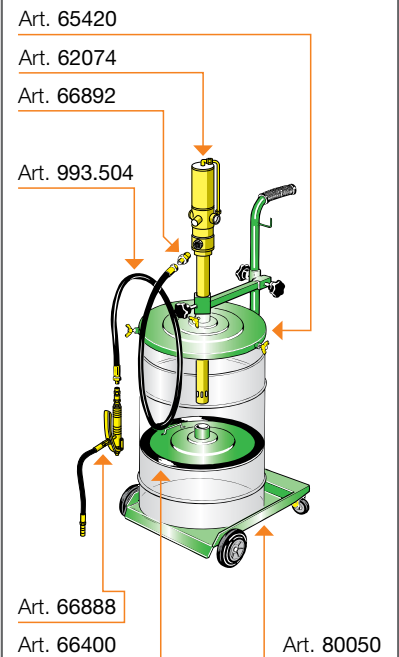

Article	64195	64196	64197	64070	64070/65	64070/75
Ratio	50:1	65:1	75:1	50:1	65:1	75:1
Flow rate g/min	1500	1900	4400	1500	1900	4400
For drums with internal ø mm	from 550 to 600 			from 550 to 600 		
Pump Art.	62095	63095	116F/751	62095	63095	116F/751
Trolley Art.	-	-	-	80200	80200	80200
Hose reel o tubo erogazione Art.	993.504	993.504	993.504	993.504	993.504	993.504
Gun Art.	66888	66888	66888	66888	66888	66888
Drum cover Art.	65600	65600	10/50	65600	65600	10/50
Follower plate Art.	66590	66590	10/60	66590	66590	10/60
Grease connecting hose Art.	-	-	-	-	-	-
Air connecting hose Art.	993.202	993.202	996.302	-	-	-
Nipple Art.	66892	66892	66893	66892	66892	66893
Air regulator Art.	37801	37801	37814	-	-	-
Air quick coupler Art.	37805	37805	37807	-	-	-
Packing  N° - m³	2 - 0,060	2 - 0,060	2 - 0,110	3 - 0,120	3 - 0,120	3 - 0,170
Weight  kg	21	22,5	38	40,3	41,7	57
Dimensions (A - B - C) cm	60 - 60 - 120	60 - 60 - 127	60 - 60 - 138	67 - 77 - 131,5	67 - 77 - 131,5	67 - 77 - 131,5

Article	64145	64146	64063	64064
Ratio	50:1	65:1	50:1	50:1
Flow rate g/min	1500	1900	1500	1500
For drums with internal ø mm	from 370 to 420 		from 370 to 420 	
Pump Art.	62074	63074	62074	62074
Trolley Art.	-	-	80050	80050
Delivery hose Art.	993.504	993.504	993.504	993.504
Air connecting hose Art.	993.202	993.202	-	-
Gun Art.	66888	66888	66888	66888
Drum cover Art.	65420	65420	65420	65420
Follower plate Art.	66400	66400	-	66400
Nipple Art.	66892	66892	66892	66892
Air regulator Art.	37801	37801	-	-
Air quick coupler Art.	37805	37805	-	-
Packing  N° - m ³	2 - 0,040	2 - 0,040	3 - 0,059	3 - 0,059
Weight  kg	17	18	19,5	22,4
Dimensions (A - B - C) cm	43 - 43 - 99	43 - 43 - 106	46 - 50 - 107,5	46 - 50 - 114,5