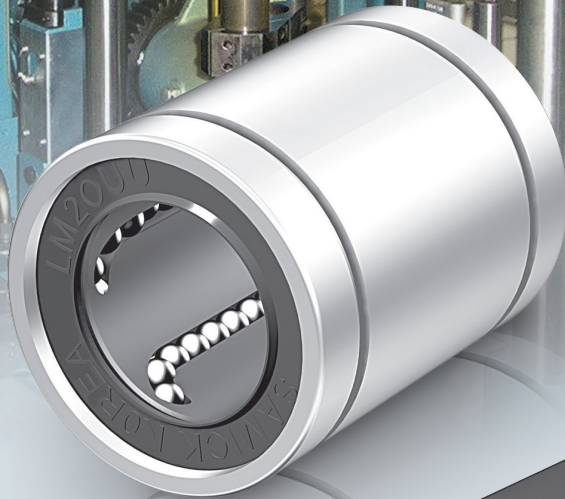

# Kuličkové objímky

## Kuličkové objímky

Kuličkové objímky patří mezi první valivé prvky používané pro lineární pohyby. Pro zvýšení únosnosti se postupně začaly používat podepřené hřídele, pro které se musí používat otevřené objímky. Objímky jsou jednoduchý lineární systém se 4 až 6 oběhy kuliček. Mezi jejich výhody patří nízké tření, malá rozběhová síla a vysoká přesnost. Umožňují i velmi dlouhé zdvihy. Dnes jsou využívány hlavně pro svou nízkou cenu a rychlou dostupnost. Běžně používané typy a velikosti jsou skladem v Litoměřicích.

Jednoduchost

LGE

Objímky je možné objednat i s adaptéry pro jednoduché upevnění k pojízdnému stolku. Pro nízkou hmotnost jsou zhotoveny z hliníku.

Rychlá montáž

CLB

Pro aplikace, kde je požadovaný tichý chod doporučujeme objímky CLB. Tělo je z plastu. Po vložení hřídel dojde k samofixaci - objímka pevně sedí v tělese.

Hospodárnost

KM

Pro méně náročné aplikace s požadavkem na nízké náklady lze použít kompaktní objímky KH. Vnější plášť je z taženého ocelového plechu, klec je z plastu.

Dlouhé jezdce

LWW

S podepřenou hřídelí je možné vytvořit velmi dlouhé zdvihy. Podpěra je z hliníku, může se použít třeba jen v krátkých úsecích s otevřenou objímkou typu OP.