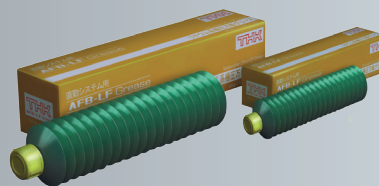

Jednoduchost

LGE

Objímky je možné objednat i s adaptéry pro jednoduché upevnění k pojízdnému stolku. Pro nízkou hmotnost jsou zhotoveny z hliníku.

Rychlá montáž

CLB

Pro aplikace, kde je požadovaný tichý chod doporučujeme objímky CLB. Tělo je z plastu. Po vložení hřídel dojde k samofixaci - objímka pevně sedí v tělese.

Hospodárnost

KM

Pro méně náročné aplikace s požadavkem na nízké náklady lze použít kompaktní objímky KH. Vnější plášť je z taženého ocelového plechu, klec je z plastu.

Dlouhé jezdce

LWW

S podepřenou hřídelí je možné vytvořit velmi dlouhé zdvihy. Podpěra je z hliníku, může se použít třeba jen v krátkých úsecích s otevřenou objímkou typu OP.

Montážní celek

Posuvné stoly

Pro zvýšení únosnosti se používá dvojité vedení, ve stolku jsou namontovány dvě dvojice objímek.

Mazivo

Správné mazání prodlužuje životnost. Doporučujeme lithiový tuk třídy 2, např. náš AF-B. Pro speciální podmínky jako jsou velmi krátké zdvihy, vibrace či vysoké teploty se na nás obraťte.