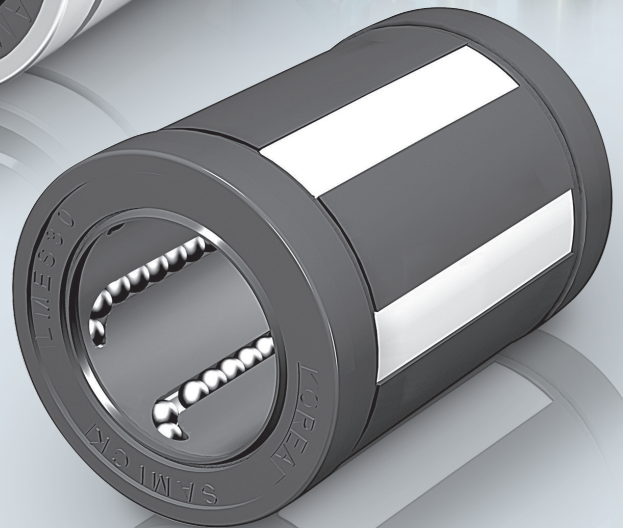

# Kuličkové objímky

## Kuličkové objímky

Kuličkové objímky patří mezi první valivé prvky používané pro lineární pohyby. Pro zvýšení únosnosti se postupně začaly používat podepřené hřídele, pro které se musí používat otevřené objímky. Objímky jsou jednoduchý lineární systém se 4 až 6 oběhy kuliček. Mezi jejich výhody patří nízké tření, malá rozběhová síla a vysoká přesnost. Umožňují i velmi dlouhé zdvihy. Dnes jsou využívány hlavně pro svou nízkou cenu a rychlou dostupnost. Běžně používané typy a velikosti jsou skladem v Litoměřicích.

Jednoduchost

LGE

Objímky je možné objednat i s adaptéry pro jednoduché upevnění k pojízdnému stolku. Pro nízkou hmotnost jsou zhotoveny z hliníku.

Rychlá montáž

CLB

Pro aplikace, kde je požadovaný tichý chod doporučujeme objímky CLB. Tělo je z plastu. Po vložení hřídel dojde k samofixaci - objímka pevně sedí v tělese.

Hospodárnost

KM

Pro méně náročné aplikace s požadavkem na nízké náklady lze použít kompaktní objímky KH. Vnější plášť je z taženého ocelového plechu, klec je z plastu.

Dlouhé jezdce

LWW

S podepřenou hřídelí je možné vytvořit velmi dlouhé zdvihy. Podpěra je z hliníku, může se použít třeba jen v krátkých úsecích s otevřenou objímkou typu OP.