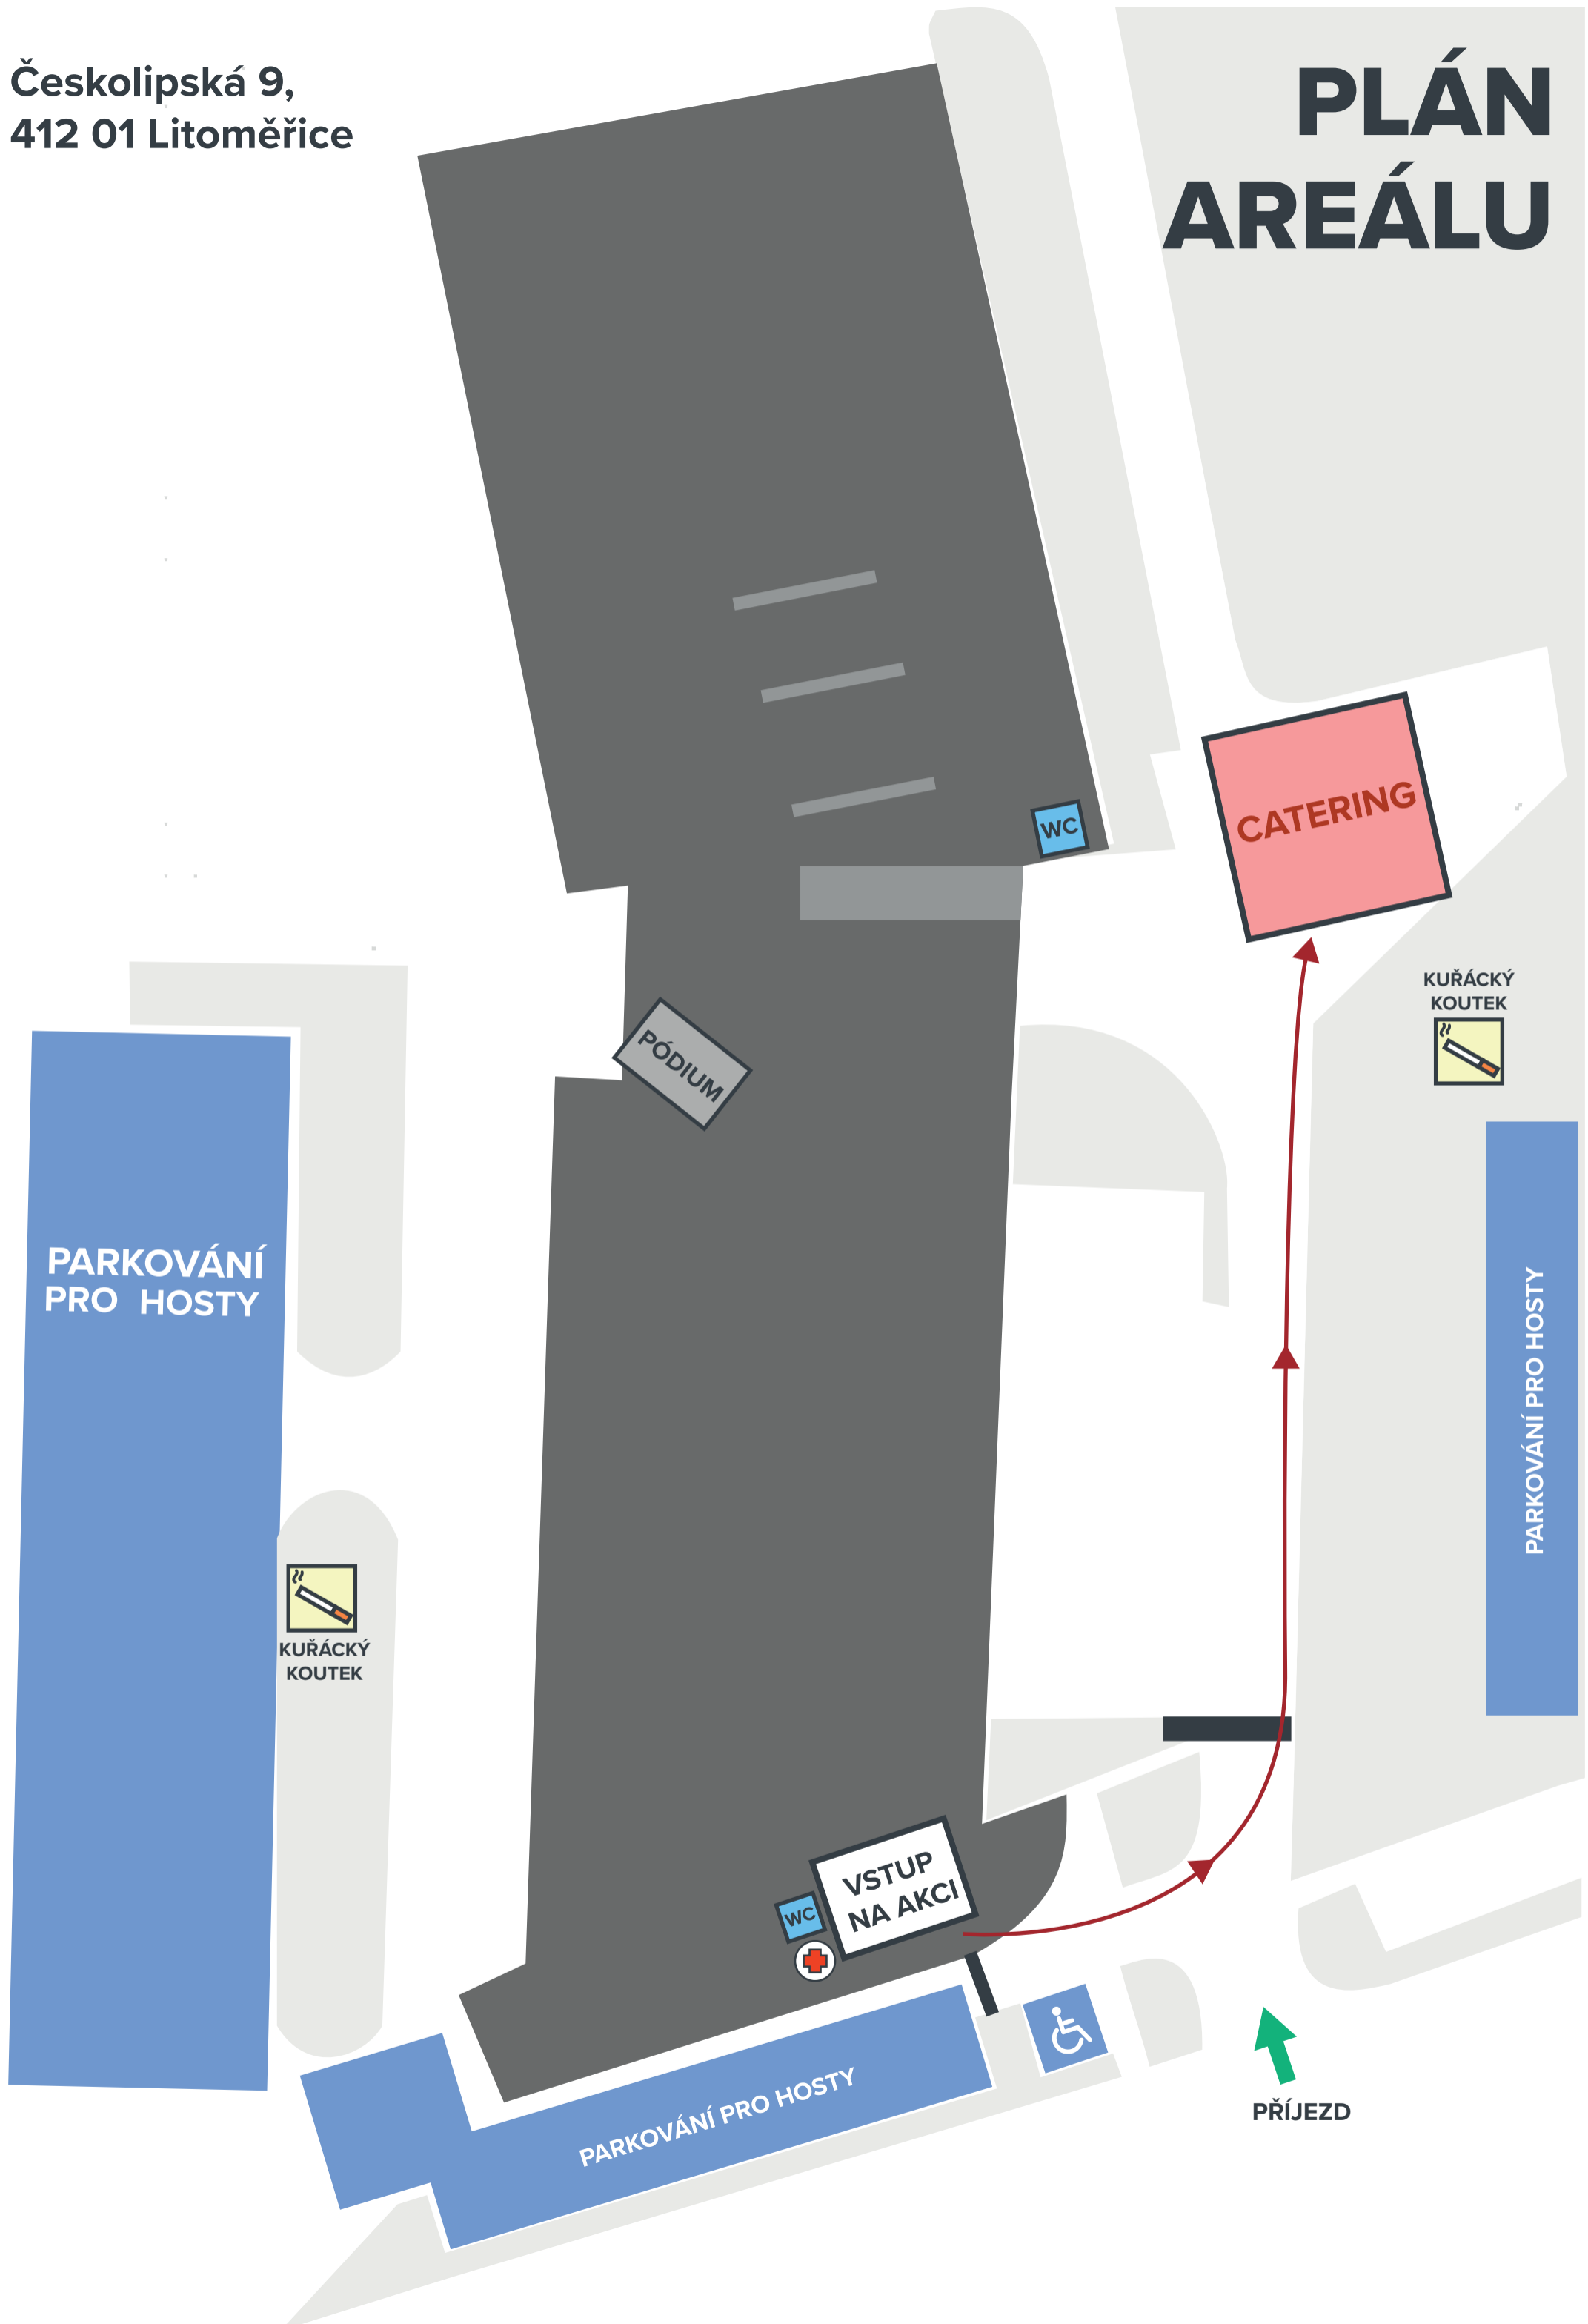

Českolipská 9,
412 01 Litoměřice

PLÁN AREÁLU

PARKOVÁNÍ
PRO HOSTY

PÓDIUM

WC

CATERING

PARKOVÁNÍ PRO HOSTY

VSTUP
NA AKCI

WC

PARKOVÁNÍ PRO HOSTY

PŘÍJEZD